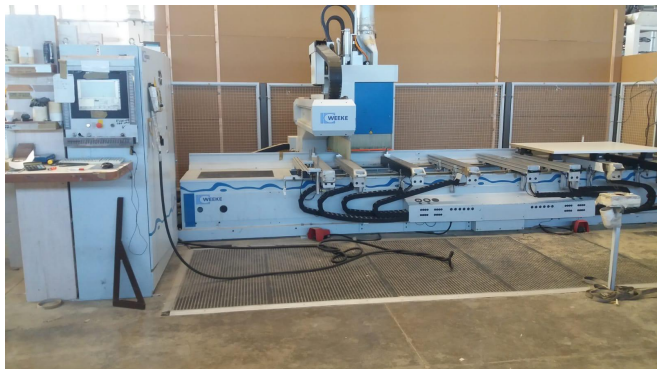

Scheda Prodotto

COD: CT1670823

CT1670823

WEEKE HOMAG OPTIMAT BHC 550

CENTRO DI LAVORO

USATO/A

ANNO: 2005

COLORE: BIANCO/AZZURRO