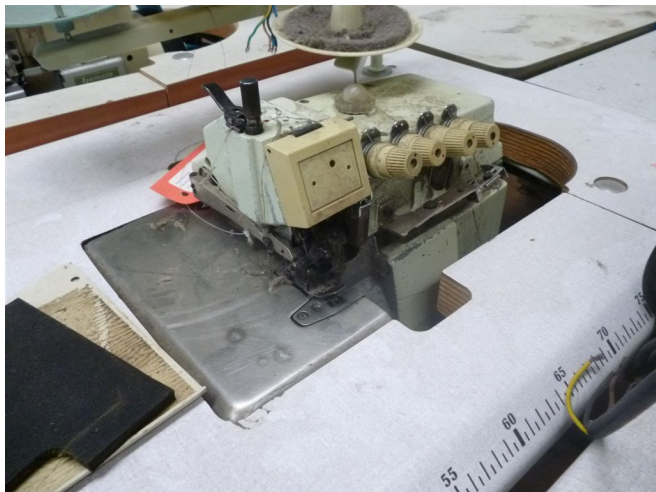

## Scheda Prodotto

**COD: A7-39104**

**A7-39104**

## **NECCHI 615-631**

TAGLIACUCI 2AGHI 5 FILI 7mm

MOTORE

USATO/A

COLORE: BIANCO

Tutti i dettagli riportati sono da considerarsi puramente indicativi e possono non coincidere con la realtà, è pertanto necessario verificarne la corrispondenza. Il Venditore declina ogni responsabilità per eventuali INVOLONTARIE incongruenze tra le effettive caratteristiche dei beni e i dati presenti sulle schede informative, che non rappresentano in alcun modo un impegno contrattuale per il Venditore. Tutti i beni sono soggetti a verifica della disponibilità.