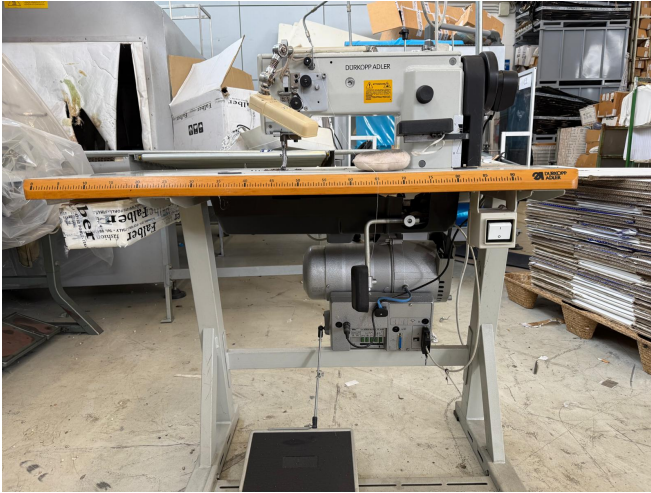

## Scheda Prodotto

**COD: CT1570211**

**CT1570211**

**DURKOPP ADLER**  
**467-990145**

PIANA

TRIPLICE TRASPORTO 1AGO

RASAFILO EFKA TN

USATO/A