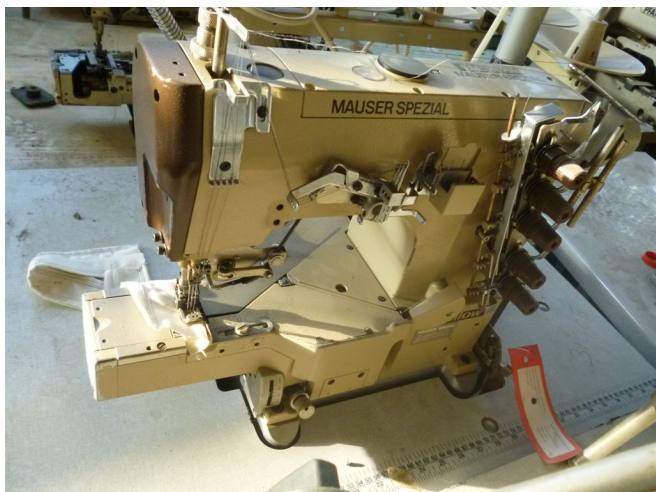

## Scheda Prodotto

**COD: 31405**

**31405**

# **MAUSER SPEZIAL 4664-03FB-356-4**

BRAC.CILINDR.

P.COPERTURA INFERIORE

RASAFILO

3AGHI

ALZAPIEDINO

5.6 mm

USATO/A