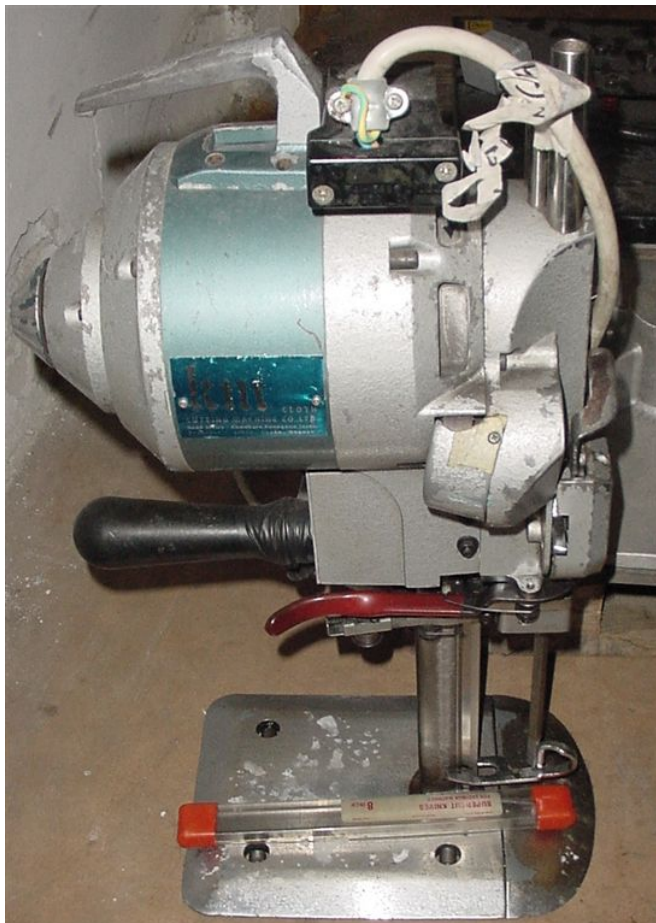

## Scheda Prodotto

**COD: CT553410**

**CT553410**

# KM KS-AU

**TAGLIERINA VERTICALE**

**8"**

**USATO/A**

**COLORE: AZZURRO**

Tutti i dettagli riportati sono da considerarsi puramente indicativi e possono non coincidere con la realtà, è pertanto necessario verificarne la corrispondenza. Il Venditore declina ogni responsabilità per eventuali INVOLONTARIE incongruenze tra le effettive caratteristiche dei beni e i dati presenti sulle schede informative, che non rappresentano in alcun modo un impegno contrattuale per il Venditore. Tutti i beni sono soggetti a verifica della disponibilità.